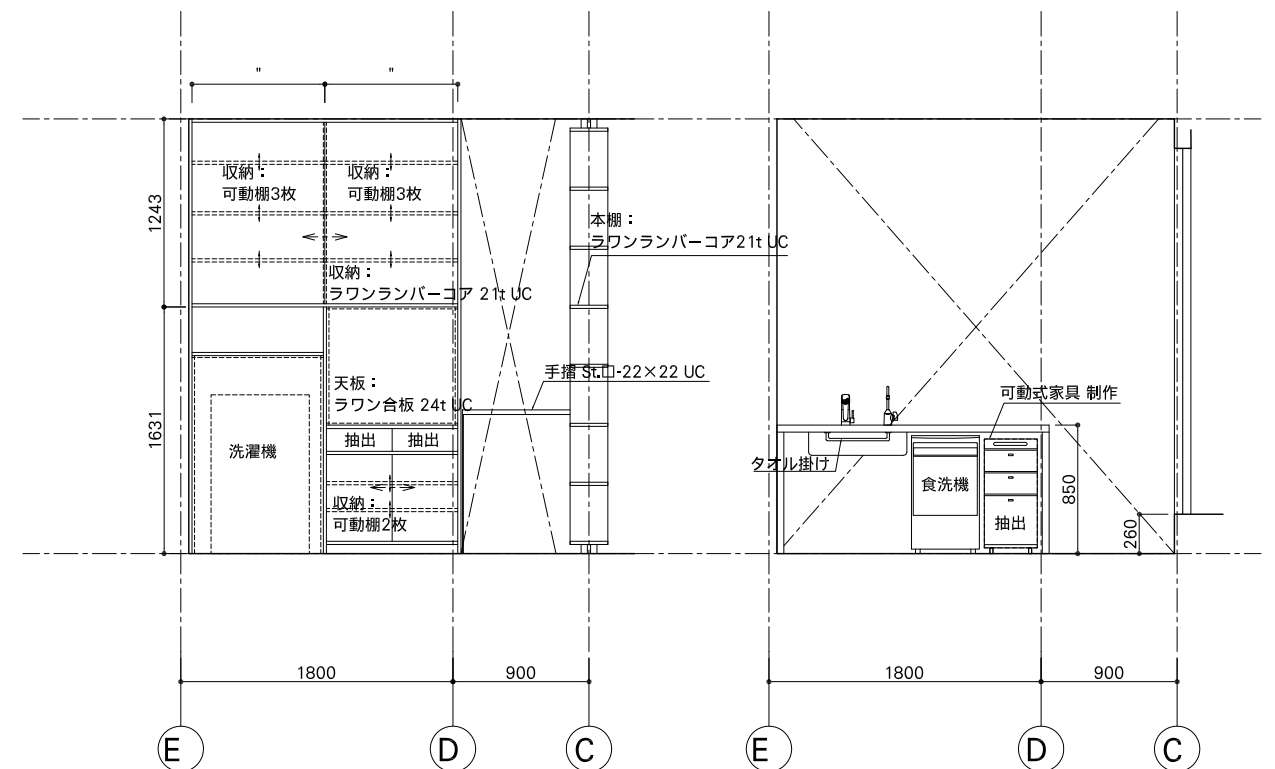

キッチン・ダイニング 北

キッチン・ダイニング その1

キッチン・ダイニング その2

キッチン・ダイニング 南 その1

南 その2

キッチン その1

キッチン その2

PROJECT GPLの家		Copyright (C) Levi / architecture License: GPL version 2 or (at your option) any later version		
DATE 2009.3.28	DRAWING TITLE 展開図(5)	SCALE 1/50	NO A-18	DRAWING BY njun