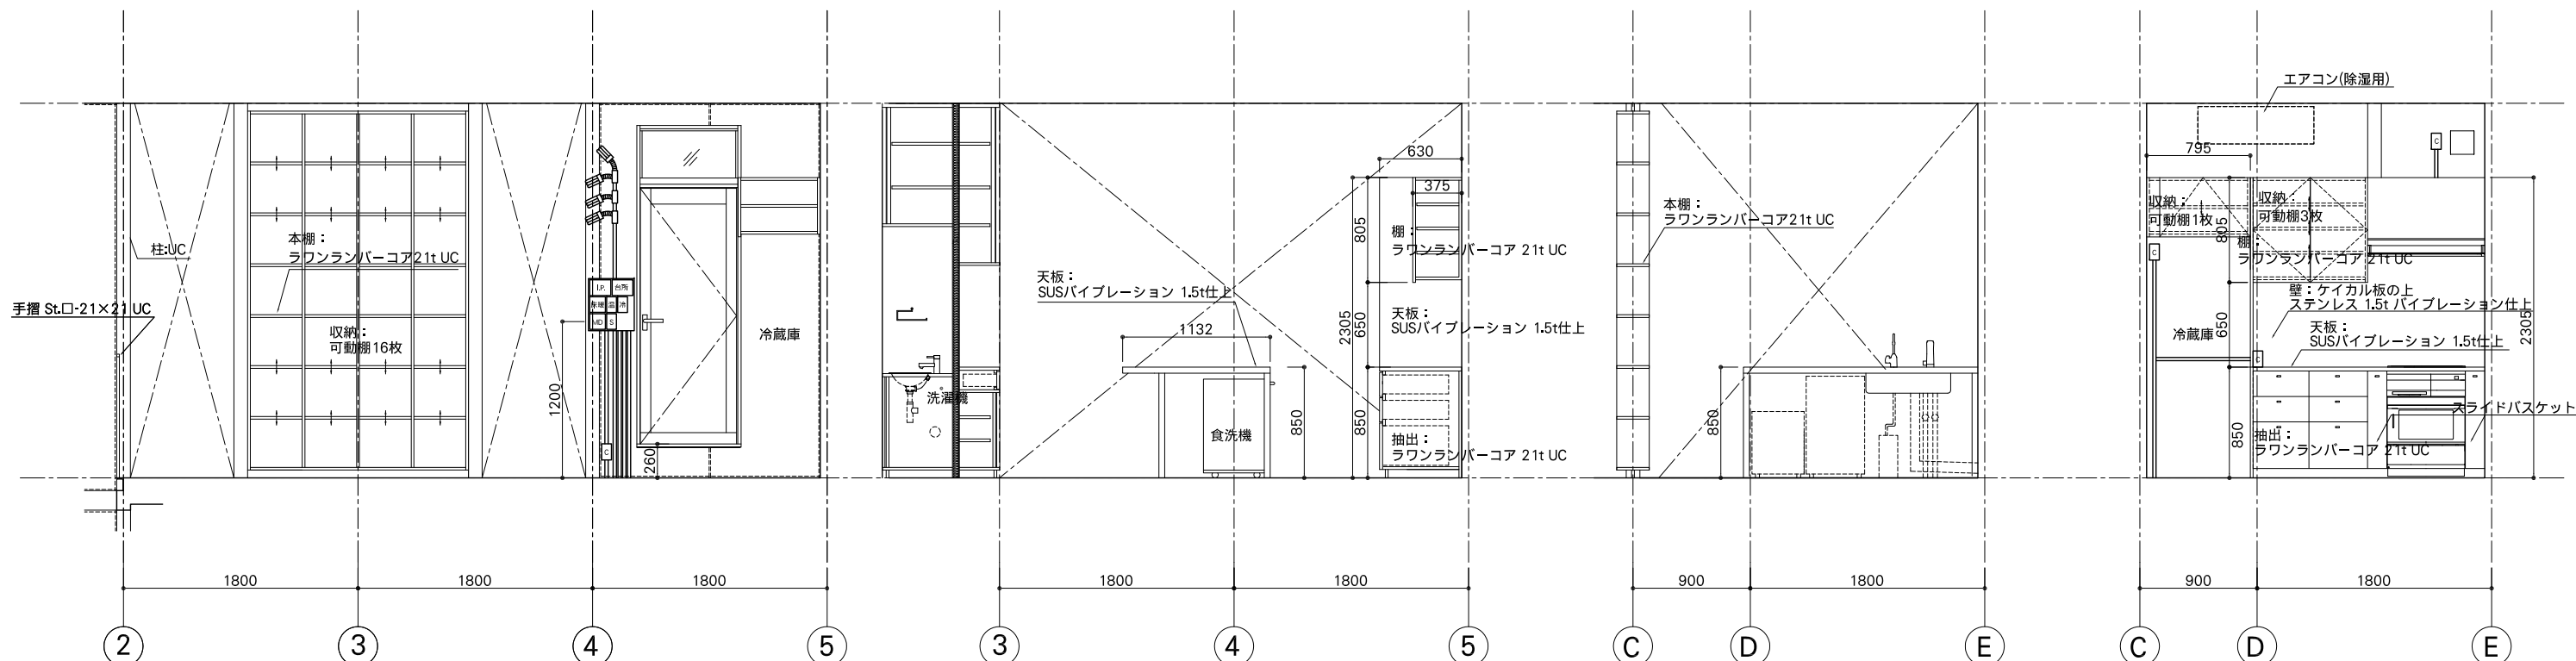

キッチン・ダイニング 北

キッチン・ダイニング その1

キッチン・ダイニング その2

キッチン・ダイニング 南 その1

南 その2

キッチン その1

キッチン その2

PROJECT GPLの家		Copyright (C) Levi / architecture License: GPL version 2 or (at your option) any later version		
DATE 2009.3.28	DRAWING TITLE 展開図(5)	SCALE 1/50	NO A-18	DRAWING BY njun