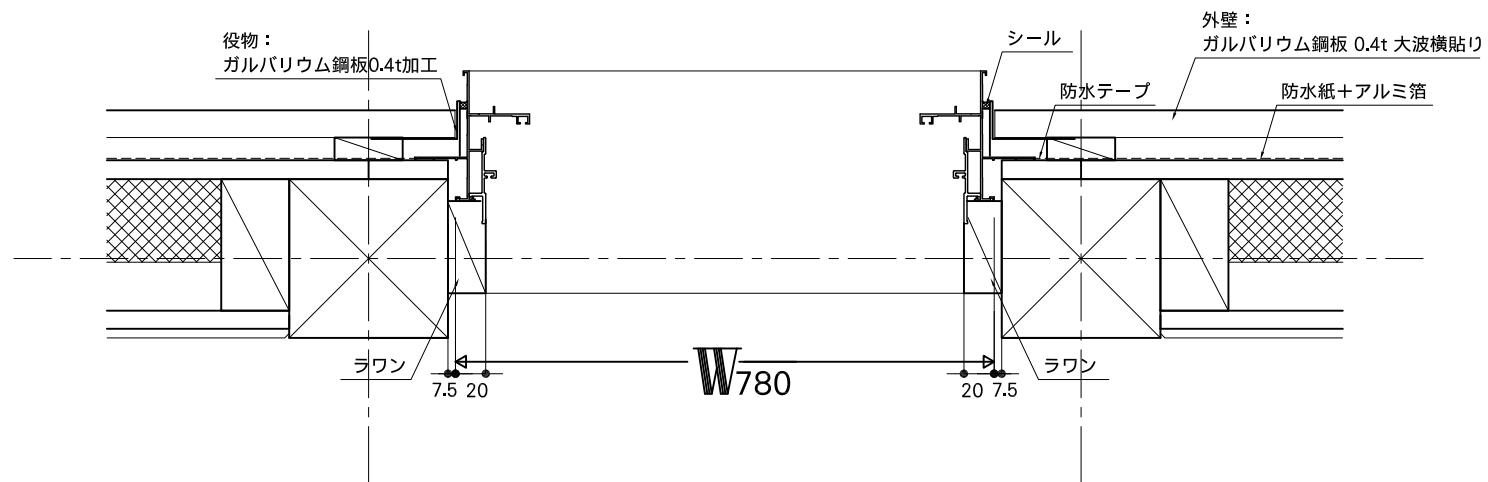

YKK AP エピソード
 複層半外付型
 アルミ内倒し窓

注) Low-e断熱タイプ+網入フロスト

【トイレ】

YKK AP エピソード
 複層半外付型
 アルミ内倒し窓 **H820**

【トイレ】

注) 必ず通気を確保のこと
 注) 寸法は現場で採寸のこと

PROJECT GPLの家		Copyright (C) Levi / architecture License: GPL version 2 or (at your option) any later version		
DATE 2009.3.28	DRAWING TITLE 開口部廻り詳細図(3)	SCALE 1/5	NO AD-11	DRAWING BY njun