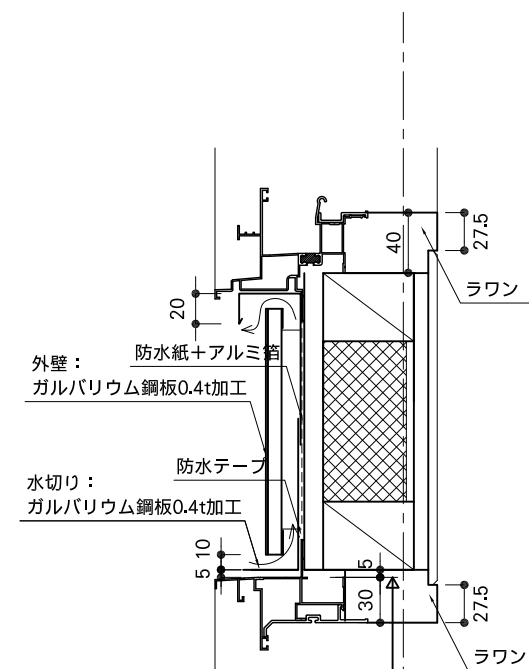

YKK AP エピソード
 複層半外付型
 アルミ内倒し窓

注) Low-e断熱タイプ+網入フロスト

【トイレ】

YKK AP エピソード
 複層半外付型
 アルミ内倒し窓 **H820**

【トイレ】

注) 必ず通気を確保のこと
 注) 寸法は現場で採寸のこと

PROJECT GPLの家		Copyright (C) Levi / architecture License: GPL version 2 or (at your option) any later version		
DATE 2009.3.28	DRAWING TITLE 開口部廻り詳細図(3)	SCALE 1/5	NO AD-11	DRAWING BY njun