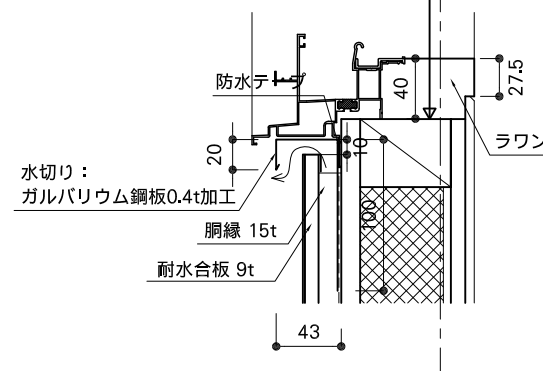

YKK AP エピソード
 複層半外付型
 アルミ内倒し窓

注) Low-e断熱タイプ+網入フロスト

【トイレ】

YKK AP エピソード
 複層半外付型
 アルミ内倒し窓 **H820**

【トイレ】

注) 必ず通気を確保のこと
 注) 寸法は現場で採寸のこと

PROJECT GPLの家		Copyright (C) Levi / architecture License: GPL version 2 or (at your option) any later version		
DATE 2009.3.28	DRAWING TITLE 開口部廻り詳細図(3)	SCALE 1/5	NO AD-11	DRAWING BY njun