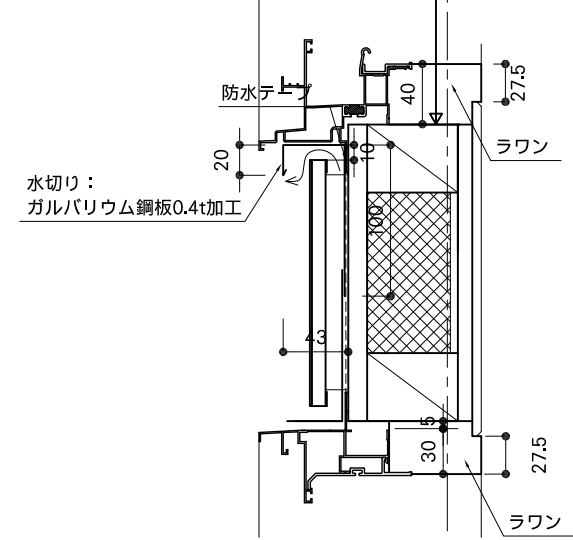

注) Low-e断熱タイプ+網入フロート

AW  
4

【キッチン】

YKK AP エピソード  
複層半外付型  
アルミ内倒し窓

H820

AW  
4

【キッチン】

(※)ブラインド

注) 必ず通気を確保のこと  
注) 寸法は現場で採寸のこと

PROJECT	GPLの家		Copyright (C) Levi / architecture License: GPL version 2 or (at your option) any later version		
DATE	2009.3.28	DRAWING TITLE	SCALE	NO	DRAWING BY
		開口部廻り詳細図(4)	1/5	AD-12	njun