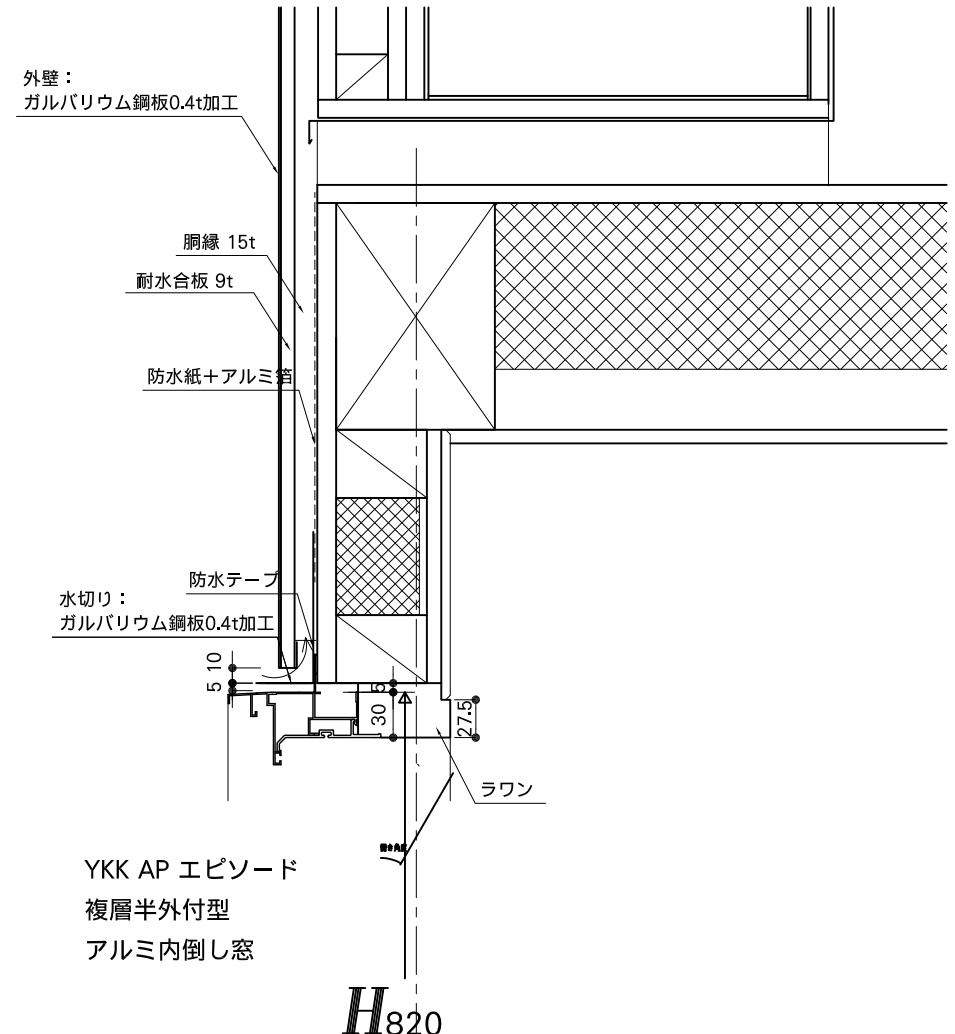

注) Low-e断熱タイプ+網入フロート

AW  
4

【キッチン】

YKK AP エピソード  
複層半外付型  
アルミ内倒し窓

H820

AW  
4

【キッチン】

(※)ブラインド

注) 必ず通気を確保のこと  
注) 寸法は現場で採寸のこと

PROJECT	GPLの家		Copyright (C) Levi / architecture License: GPL version 2 or (at your option) any later version		
DATE	2009.3.28	DRAWING TITLE	SCALE	NO	DRAWING BY
		開口部廻り詳細図(4)	1/5	AD-12	njun