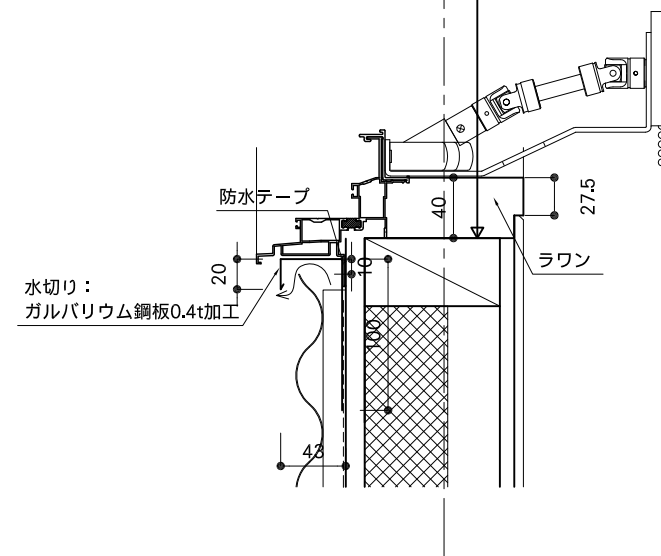

YKK AP エピソード
 複層半外付型
 アルミ送り出し窓
 オペレーター付

注) Low-e断熱タイプ+網入フロスト

AW
5
【玄関】

YKK AP エピソード
 複層半外付型
 アルミ送り出し窓
 オペレーター付

H820

AW
5
【玄関】

注) 必ず通気を確保のこと
 注) 寸法は現場で採寸のこと

PROJECT GPLの家		Copyright (C) Levi / architecture License: GPL version 2 or (at your option) any later version		
DATE 2009.3.28	DRAWING TITLE 開口部廻り詳細図(5)	SCALE 1/5	NO AD-13	DRAWING BY njun