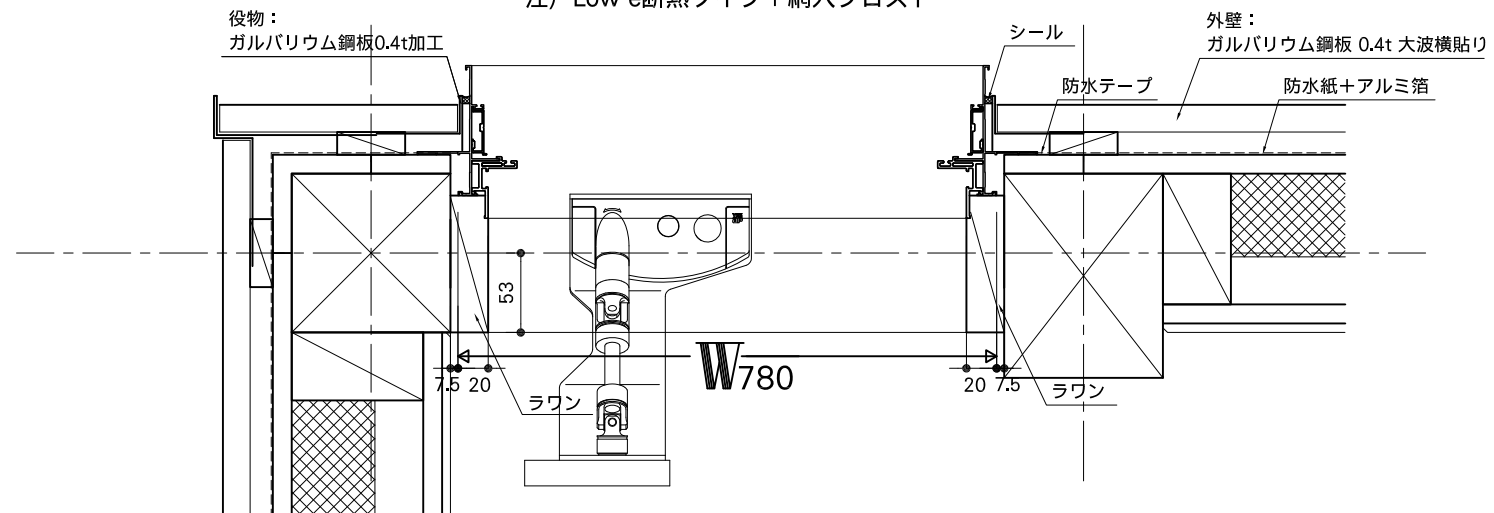

YKK AP エピソード
 複層半外付型
 アルミ送り出し窓
 オペレーター付

注) Low-e断熱タイプ+網入フロスト

AW
5
【玄関】

YKK AP エピソード
 複層半外付型
 アルミ送り出し窓
 オペレーター付

H820

AW
5
【玄関】

注) 必ず通気を確保のこと
 注) 寸法は現場で採寸のこと

PROJECT GPLの家		Copyright (C) Levi / architecture License: GPL version 2 or (at your option) any later version		
DATE 2009.3.28	DRAWING TITLE 開口部廻り詳細図(5)	SCALE 1/5	NO AD-13	DRAWING BY njun