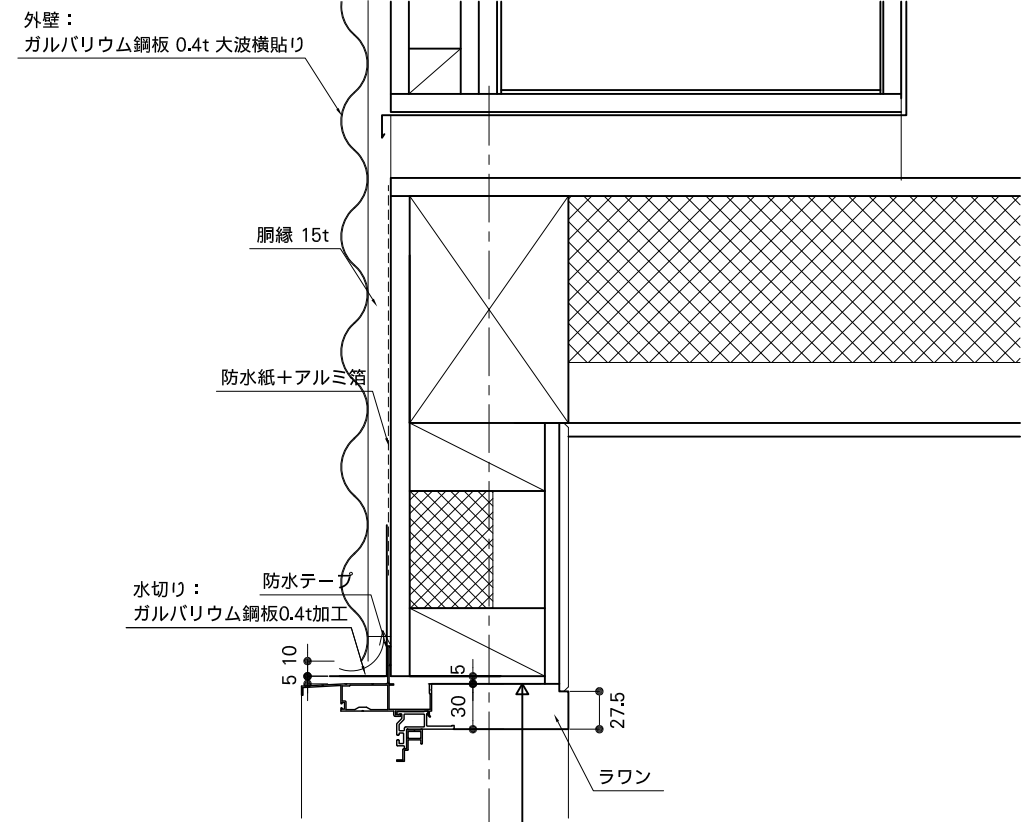

YKK AP エピソード
 複層半外付型
 アルミ送り出し窓
 オペレーター付

注) Low-e断熱タイプ+網入フロスト

AW
5
【玄関】

YKK AP エピソード
 複層半外付型
 アルミ送り出し窓
 オペレーター付

H820

AW
5
【玄関】

注) 必ず通気を確保のこと
 注) 寸法は現場で採寸のこと

PROJECT GPLの家		Copyright (C) Levi / architecture License: GPL version 2 or (at your option) any later version		
DATE 2009.3.28	DRAWING TITLE 開口部廻り詳細図(5)	SCALE 1/5	NO AD-13	DRAWING BY njun