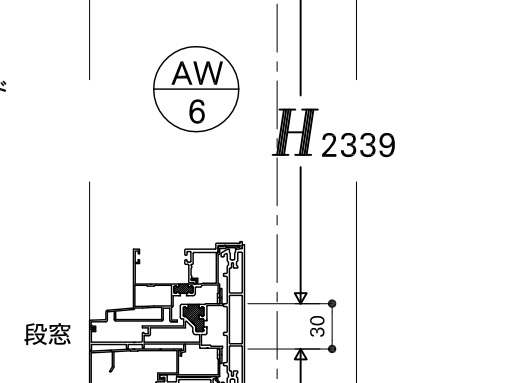

YKK AP エピソード
複層半外付型
アルミ引き出し窓
オペレーター付

YKK AP エピソード
複層半外付型
アルミFIX窓

YKK AP エピソード
複層半外付型
アルミ両上げ下げ窓

【階段室】 4489

- 注) いずれもLow-e断熱タイプ+網入フロスト
- 注) 必ず通気を確保のこと
- 注) 寸法は現場で採寸のこと

【階段室】

PROJECT GPLの家		Copyright (C) Levi / architecture License: GPL version 2 or (at your option) any later version		
DATE 2009.3.28	DRAWING TITLE 開口部廻り詳細図(6)	SCALE 1/5	NO AD-14	DRAWING BY njun