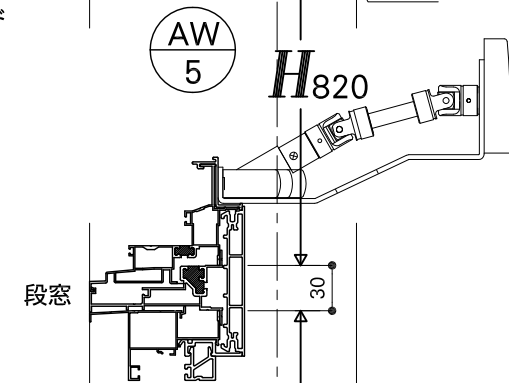

YKK AP エピソード
複層半外付型
アルミ引き出し窓
オペレーター付

YKK AP エピソード
複層半外付型
アルミFIX窓

YKK AP エピソード
複層半外付型
アルミ両上げ下げ窓

【階段室】 4489

- 注) いずれもLow-e断熱タイプ+網入フロスト
- 注) 必ず通気を確保のこと
- 注) 寸法は現場で採寸のこと

【階段室】

PROJECT GPLの家		Copyright (C) Levi / architecture License: GPL version 2 or (at your option) any later version		
DATE 2009.3.28	DRAWING TITLE 開口部廻り詳細図(6)	SCALE 1/5	NO AD-14	DRAWING BY njun