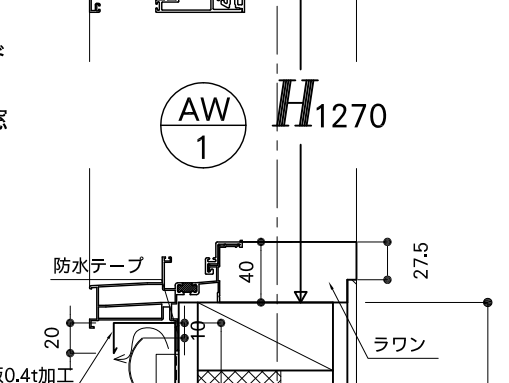

YKK AP エピソード
複層半外付型
アルミ引き出し窓
オペレーター付

YKK AP エピソード
複層半外付型
アルミFIX窓

YKK AP エピソード
複層半外付型
アルミ両上げ下げ窓

【階段室】 4489

- 注) いずれもLow-e断熱タイプ+網入フロスト
- 注) 必ず通気を確保のこと
- 注) 寸法は現場で採寸のこと

【階段室】

PROJECT GPLの家		Copyright (C) Levi / architecture License: GPL version 2 or (at your option) any later version		
DATE 2009.3.28	DRAWING TITLE 開口部廻り詳細図(6)	SCALE 1/5	NO AD-14	DRAWING BY njun