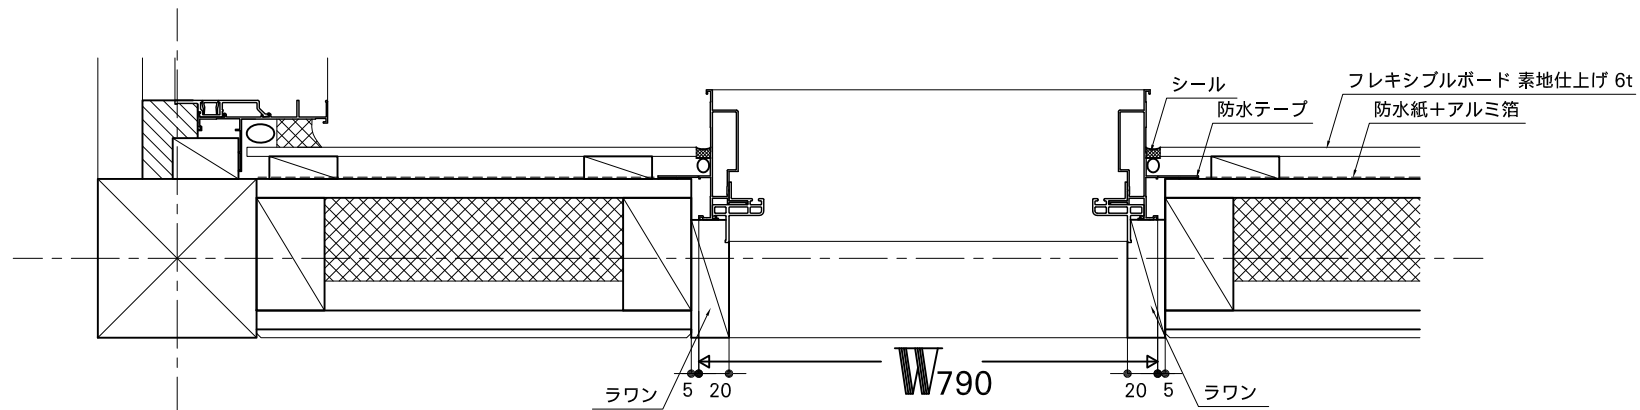

YKK AP エピソード  
 複層半外付型  
 アルミFIX窓  
 注) Low-e断熱タイプ+耐熱ガラス

YKK AP エピソード  
 複層半外付型  
 アルミテラスドア  
 注) Low-e断熱タイプ+耐熱ガラス

AW  
7

【キッチン】

注) 必ず通気を確保のこと  
 注) 寸法は現場で採寸のこと

PROJECT	GPLの家		Copyright (C) Levi / architecture License: GPL version 2 or (at your option) any later version		
DATE	2009.3.28	DRAWING TITLE	SCALE	NO	DRAWING BY
		開口部廻り詳細図(7)	1/5	AD-15	njun