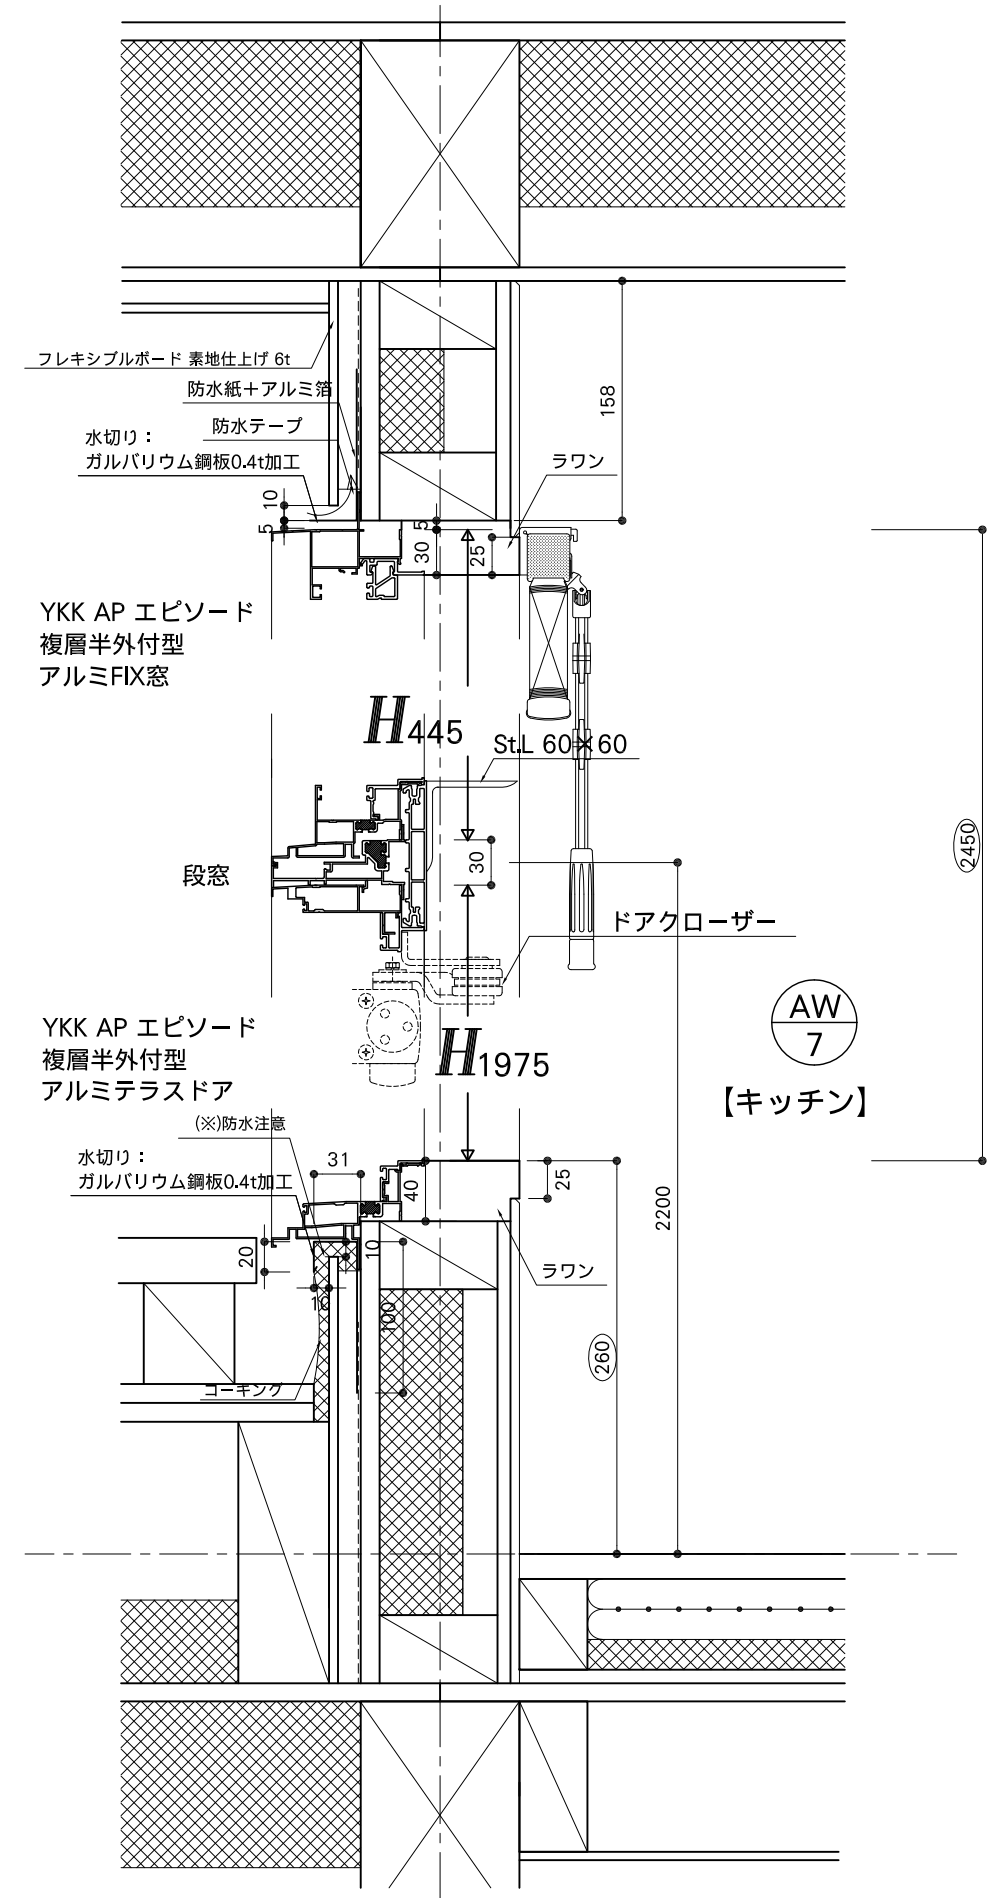

YKK AP エピソード  
 複層半外付型  
 アルミFIX窓  
 注) Low-e断熱タイプ+耐熱ガラス

YKK AP エピソード  
 複層半外付型  
 アルミテラスドア  
 注) Low-e断熱タイプ+耐熱ガラス

AW  
7

【キッチン】

注) 必ず通気を確保のこと  
 注) 寸法は現場で採寸のこと

PROJECT	GPLの家		Copyright (C) Levi / architecture License: GPL version 2 or (at your option) any later version		
DATE	2009.3.28	DRAWING TITLE	SCALE	NO	DRAWING BY
		開口部廻り詳細図(7)	1/5	AD-15	njun