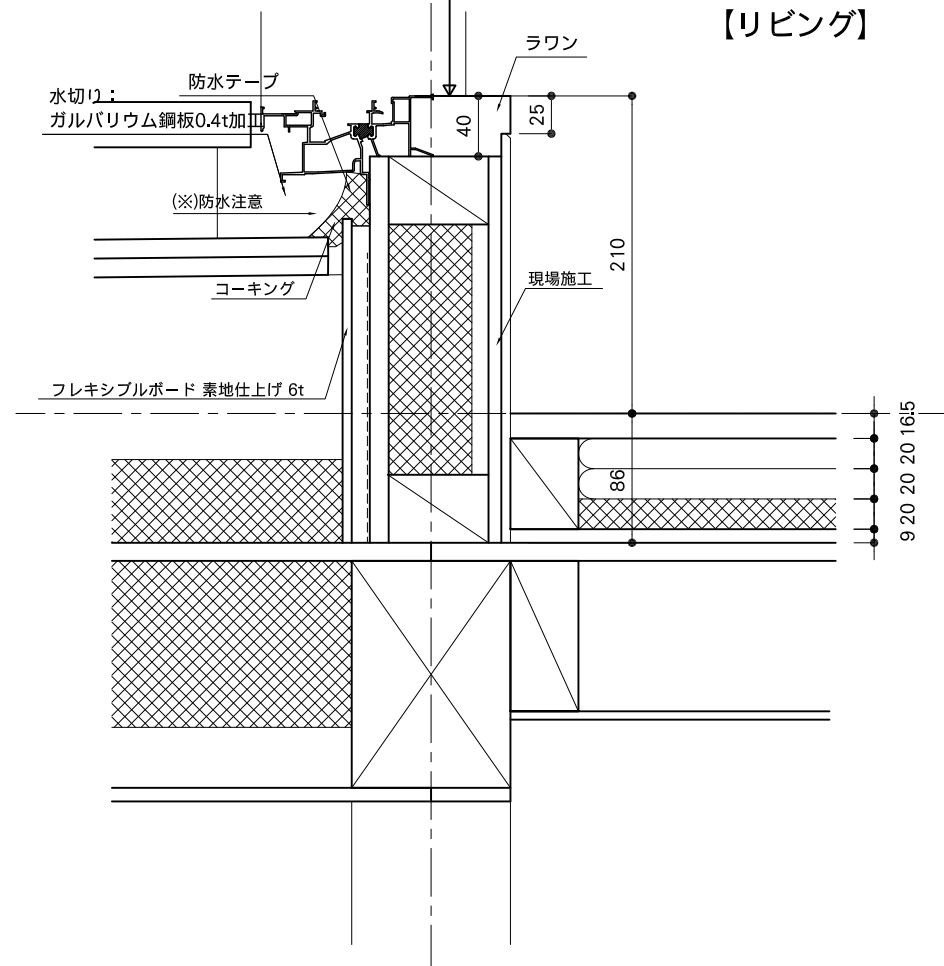

YKK AP エピソード
 複層半外付型
 アルミ下枠 ノンレール引き違い窓
 注) Low-e断熱タイプ+耐熱ガラス

YKK AP エピソード
 複層半外付型
 アルミ下枠 ノンレール引き違い窓

注) 必ず通気を確保のこと
 注) 寸法は現場で採寸のこと

PROJECT GPLの家		Copyright (C) Levi / architecture License: GPL version 2 or (at your option) any later version		
DATE 2009.3.28	DRAWING TITLE 開口部廻り詳細図(9)	SCALE 1/5	NO AD-17	DRAWING BY njun