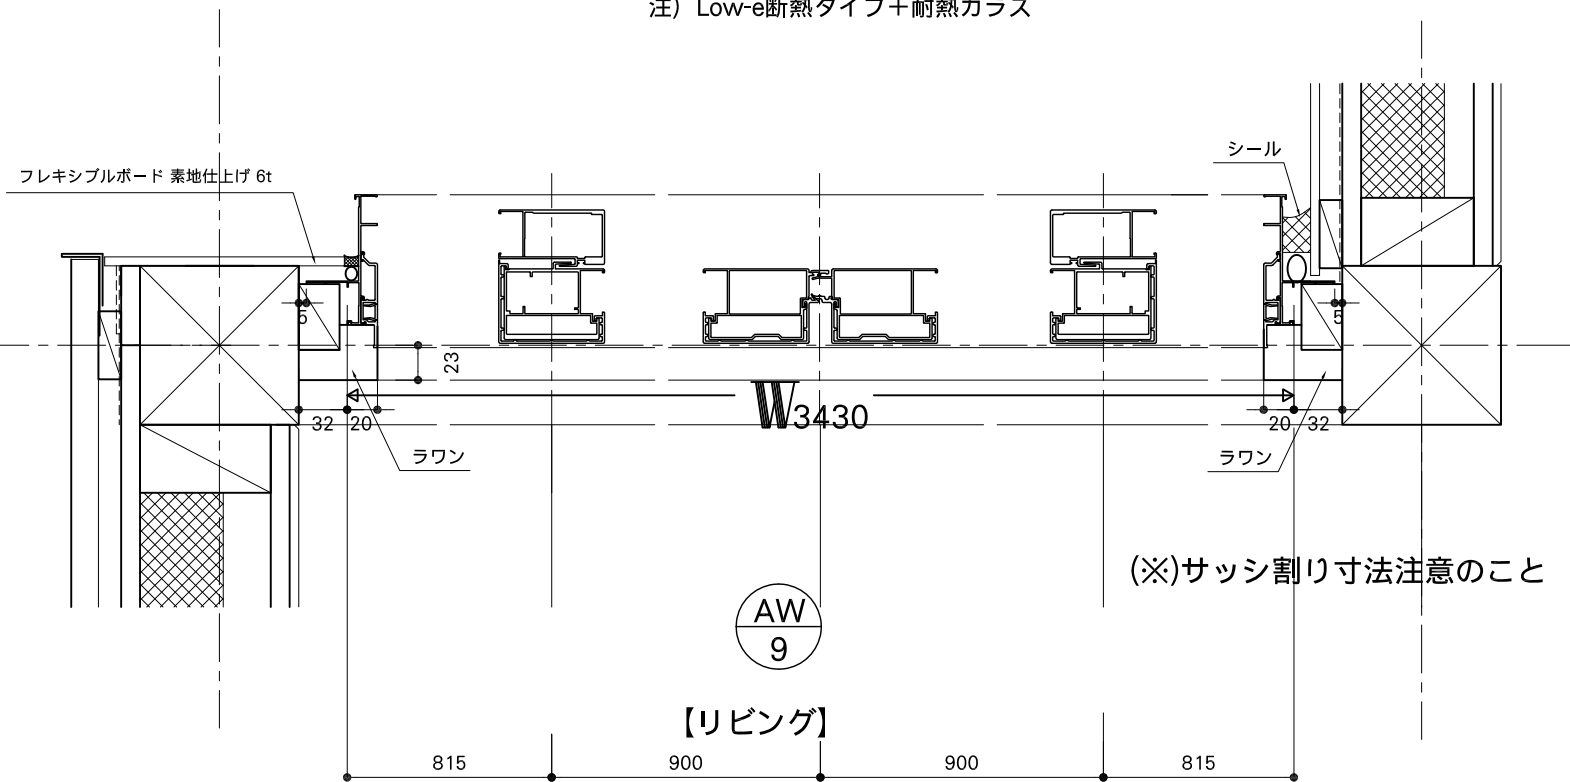

YKK AP エピソード
 複層半外付型
 アルミ下枠 ノンレール引き違い窓
 注) Low-e断熱タイプ+耐熱ガラス

YKK AP エピソード
 複層半外付型
 アルミ下枠 ノンレール引き違い窓

注) 必ず通気を確保のこと
 注) 寸法は現場で採寸のこと

PROJECT GPLの家		Copyright (C) Levi / architecture License: GPL version 2 or (at your option) any later version		
DATE 2009.3.28	DRAWING TITLE 開口部廻り詳細図(9)	SCALE 1/5	NO AD-17	DRAWING BY njun